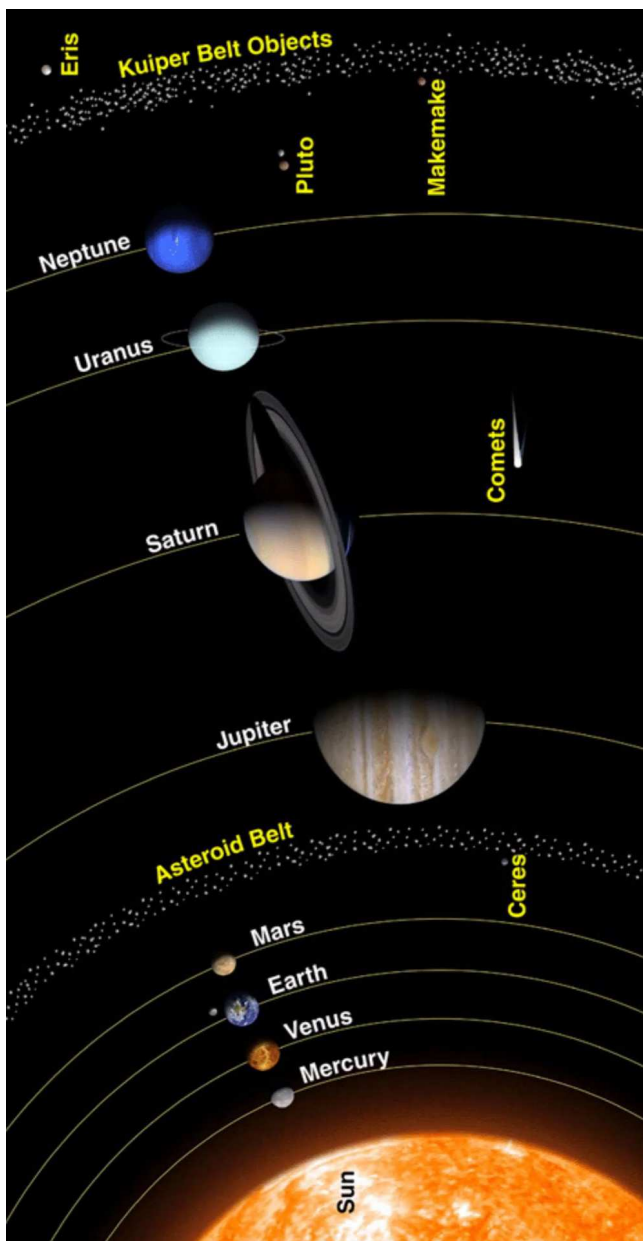

**VOLKSSTERNWARTE
DARMSTADT E. V.**

Auf der Ludwigshöhe

Sonntag, 28.05.2017

Mitglieder der VSD

**Planetenwegwanderung
für Kinder (ab 7 Jahre)**

Beginn 09:30 Uhr

Das Sonnensystem

yting.com

Ausgehend von der Sonne laufen wir das Sonnensystem im Maßstab 1 zu 1 Milliarde ab und kommen so an den Informationstafeln der einzelnen Planeten vorbei. Jeder Meter, der gelaufen wird, entspricht im Sonnensystem 1 Million Kilometer! Es wird Interessantes über Sonne, Planeten und die Erforschung des Sonnensystems berichtet.

Treffpunkt ist vor dem Eingang des Observatoriums auf der Ludwigshöhe.

Bitte auf festes Schuhwerk und der Witterung entsprechende Kleidung achten.

**Dauer der Planetenwegwanderung
ca. 2 Stunden.**

Kosten 5,00 € pro Person
(für VSD-Mitglieder ist die Teilnahme kostenlos)

Im Anschluss kann bei gutem Wetter die Sonne durch Teleskope beobachtet werden.

Beachten Sie bitte auch unsere Website im Internet

<http://www.vsda.de>